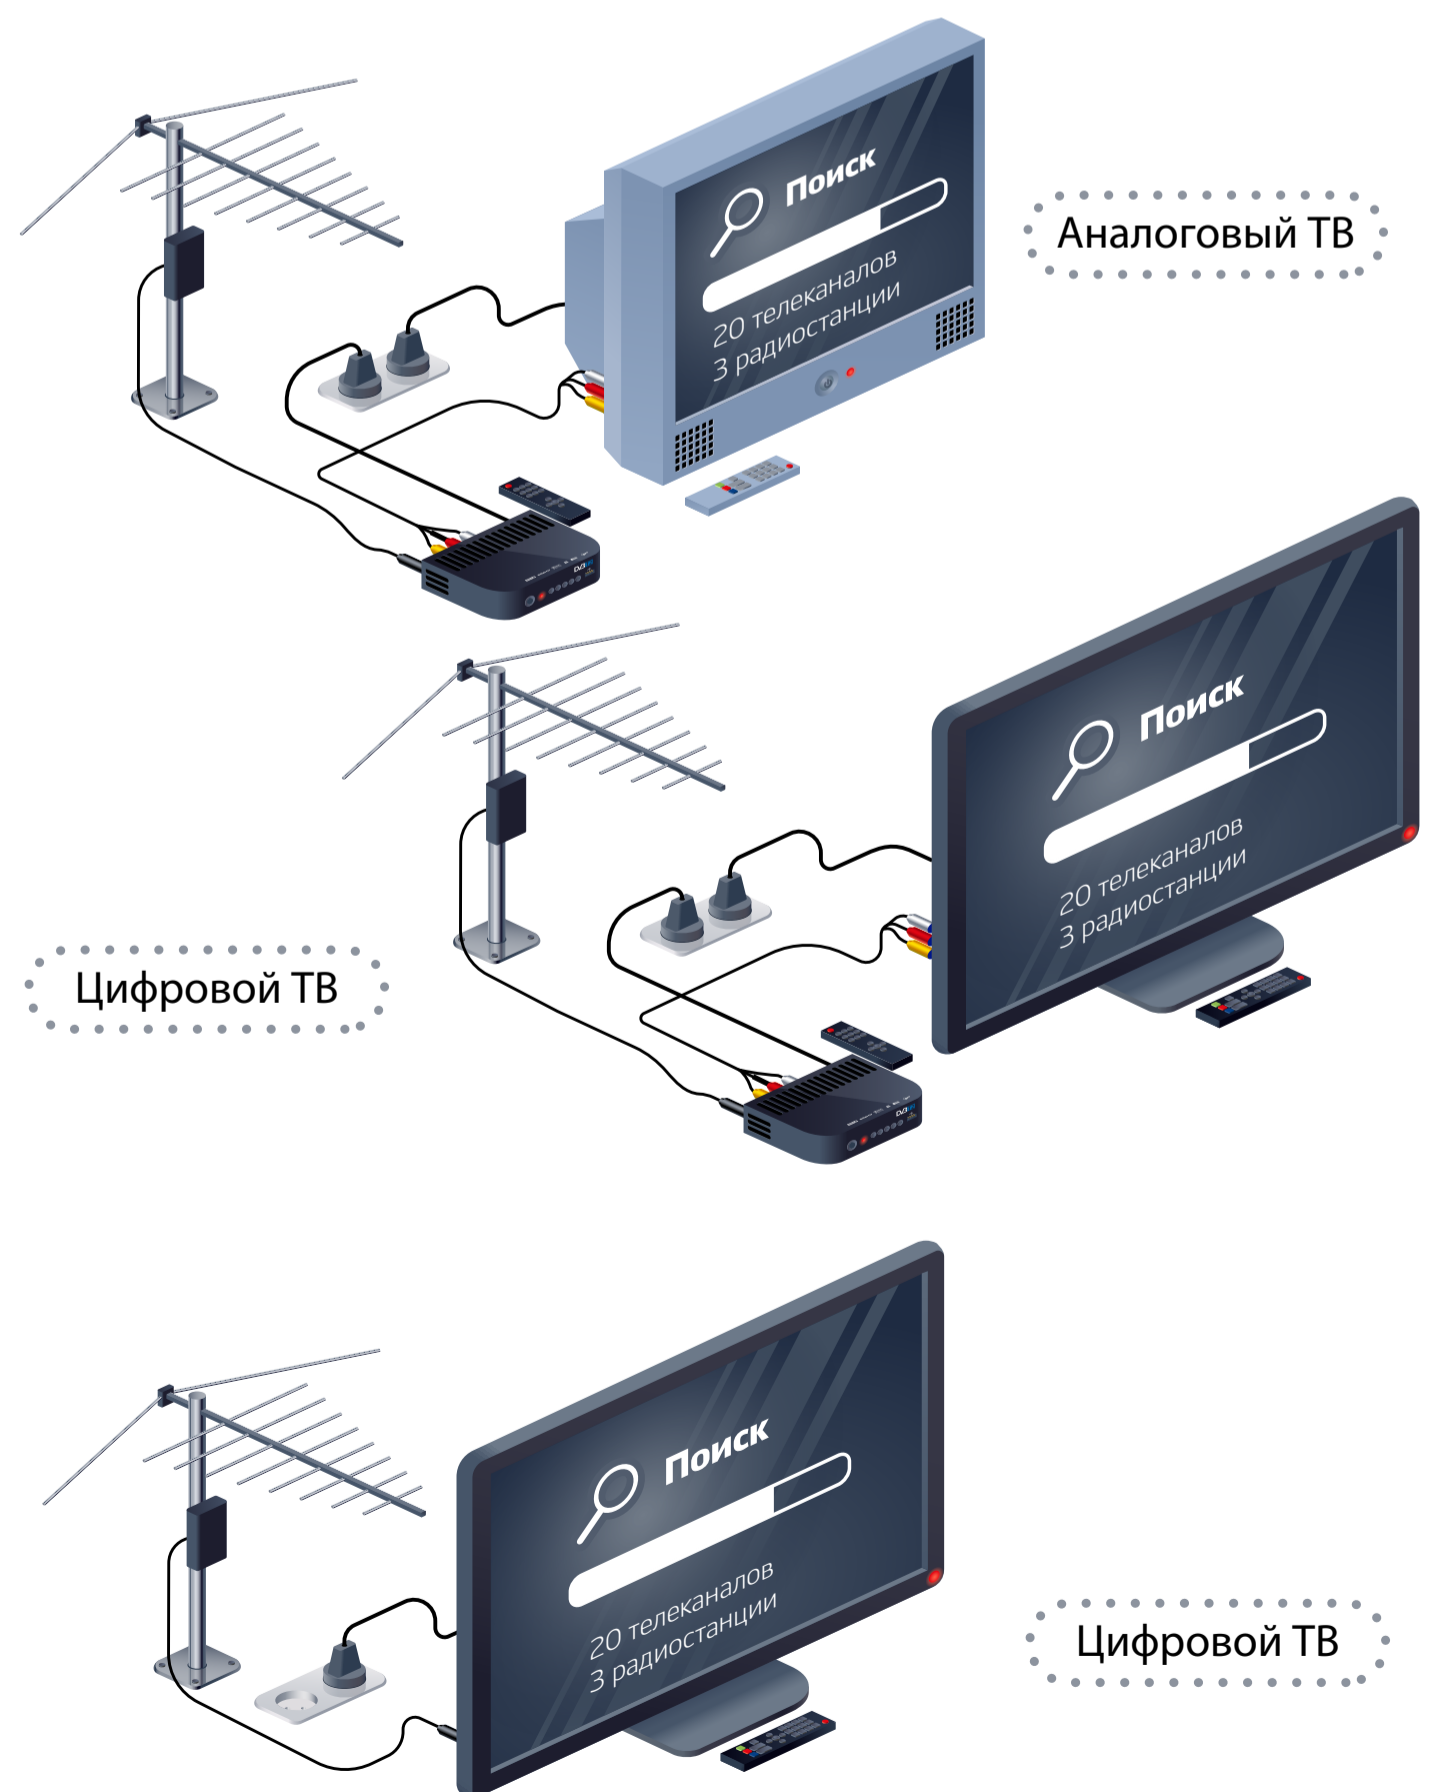

## Подключи

приемное оборудование и сориентируй антенну в направлении ближайшей телебашни

Комнатная

Внешняя

## Настрой

каналы цифрового ТВ в меню приставки или телевизора

Аналоговый ТВ

Цифровой ТВ

Цифровой ТВ